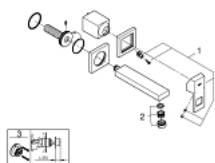

### DESCRIEREA PRODUSULUI

- montare pe perete
- set pentru instalarea finală a codului
- 23 200
- fără corp încastat
- ornament metalic
- mâner din metal
- suprafață cromată **GROHE StarLight**
- aerator reglabil **GROHE AquaGuide**
- distanța între axe 110 mm
- proiectie de 171 mm
- presiunea minimă recomandată 1.0 bar

## 19 895 000 EUROCUBE BATERIE LAVOAR CU 2 GĂURI MĂRIMEA S

19 895 000 **EUROCUBE BATERIE LAVOAR CU 2 GĂURI**  
**MĂRIMEA S**

**PIESE DE SCHIMB**

1: Lever (Order-nr. 46802000)

2: Flow straightener (Order-nr. 64451000)