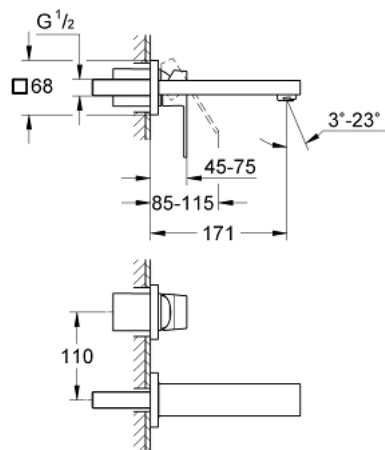

## 19 895 000 EUROCUBE BATERIE LAVOAR CU 2 GĂURI MĂRIMEA S

### DESCRIEREA PRODUSULUI

- montare pe perete
- set pentru instalarea finală a codului
- 23 200
- fără corp încastat
- ornament metalic
- mâner din metal
- suprafață cromată **GROHE StarLight**
- aerator reglabil **GROHE AquaGuide**
- distanța între axe 110 mm
- proiectie de 171 mm
- presiunea minimă recomandată 1.0 bar

## 19 895 000 EUROCUBE BATERIE LAVOAR CU 2 GĂURI MĂRIMEA S

19 895 000 **EUROCUBE BATERIE LAVOAR CU 2 GĂURI**  
**MĂRIMEA S**

**PIESE DE SCHIMB**

1: Lever (Order-nr. 46802000)

2: Flow straightener (Order-nr. 64451000)