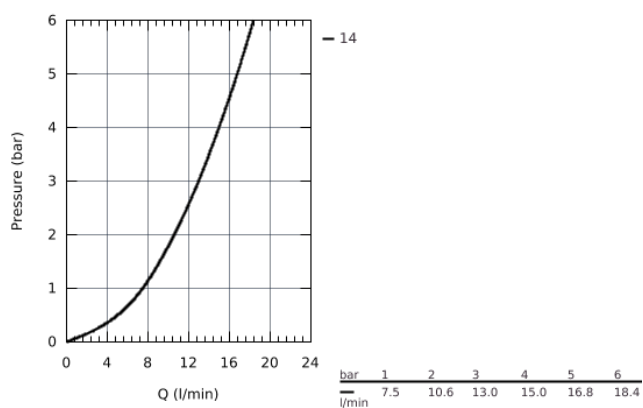

## 19 895 000 EUROCUBE BATERIE LAVOAR CU 2 GĂURI MĂRIMEA S

### DESCRIEREA PRODUSULUI

- montare pe perete
- set pentru instalarea finală a codului
- 23 200
- fără corp încastat
- ornament metalic
- mâner din metal
- suprafață cromată **GROHE StarLight**
- aerator reglabil **GROHE AquaGuide**
- distanța între axe 110 mm
- proiectie de 171 mm
- presiunea minimă recomandată 1.0 bar