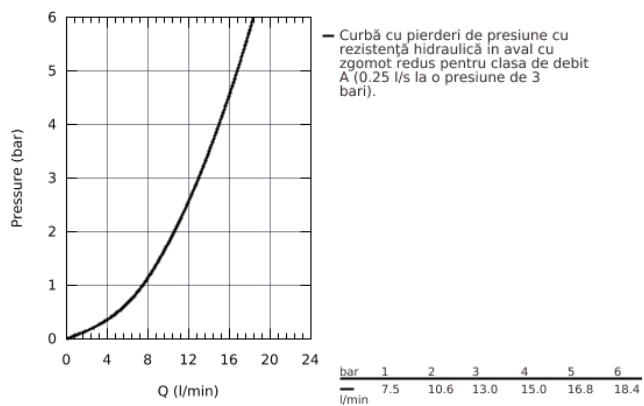

19 895 000 EUROCUBE BATERIE LAVOAR CU 2 GĂURI MĂRIMEA S